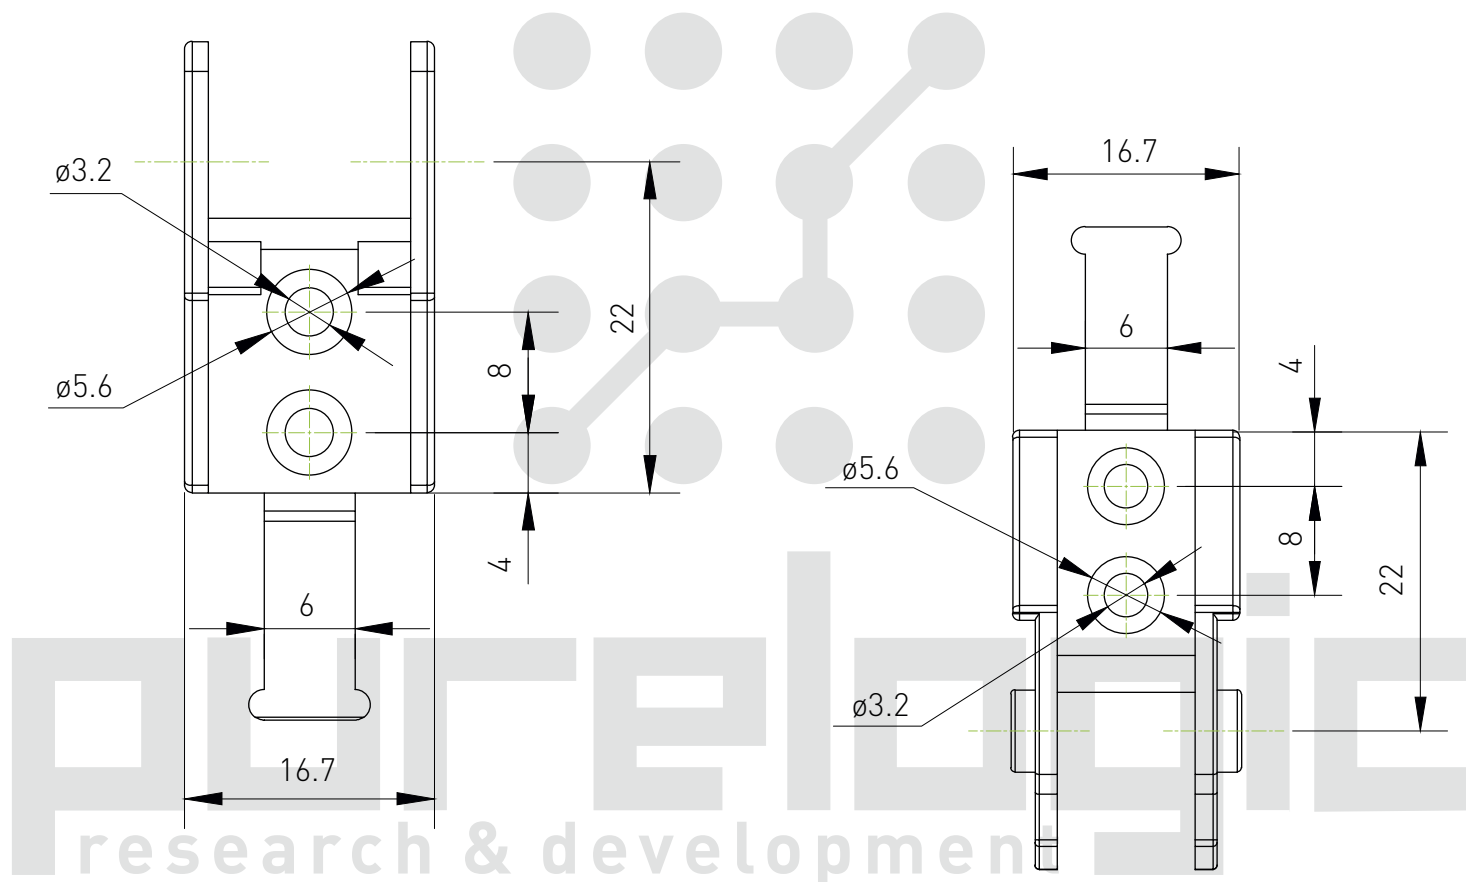

## Держатель пластикового кабель-канала J10Q.1.10B-XJT

Максимальный диаметр кабеля: 8 мм

## Держатель пластикового кабель-канала JE10Q.1.10F-XJT

Максимальный диаметр кабеля: 6.5 мм

## Держатель пластикового кабель-канала J10Q.1.15B-XJT

Максимальный диаметр кабеля: 8 мм

## Держатель пластикового кабель-канала J15BF.1.20N-XJT

Максимальный диаметр кабеля: 8 мм