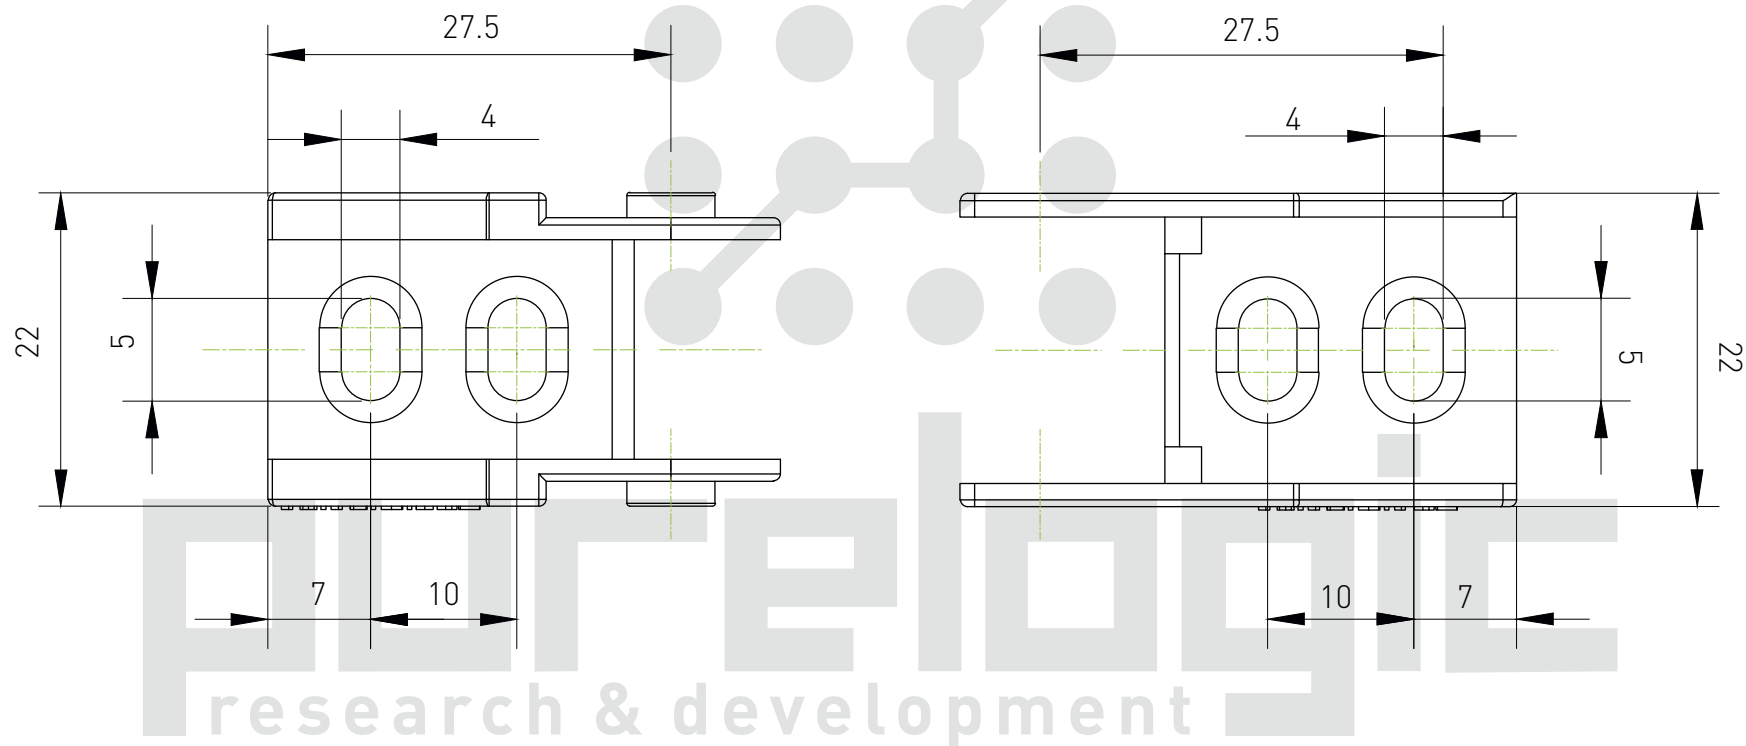

## Держатель пластикового кабель-канала J10Q.1.10B-XJT

Максимальный диаметр кабеля: 8 мм

## Держатель пластикового кабель-канала JE10Q.1.10F-XJT

Максимальный диаметр кабеля: 6.5 мм

## Держатель пластикового кабель-канала J10Q.1.15B-XJT

Максимальный диаметр кабеля: 8 мм