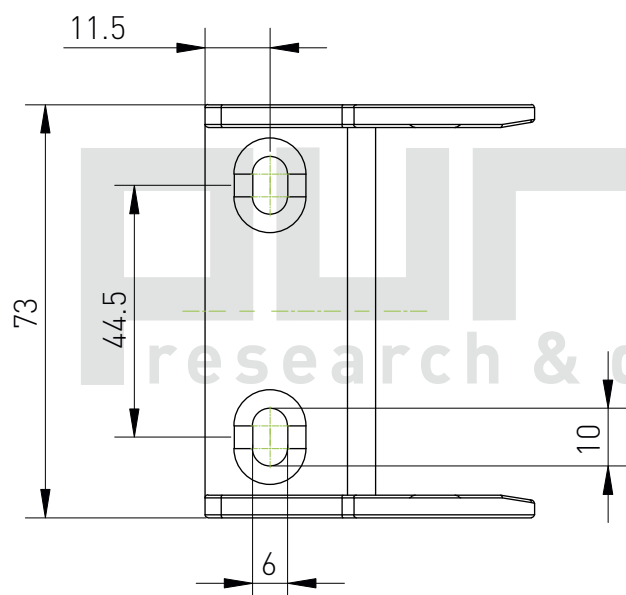

## Держатель пластикового кабель-канала J35Q.3.75W-XJT

Максимальный диаметр кабеля: 32 мм