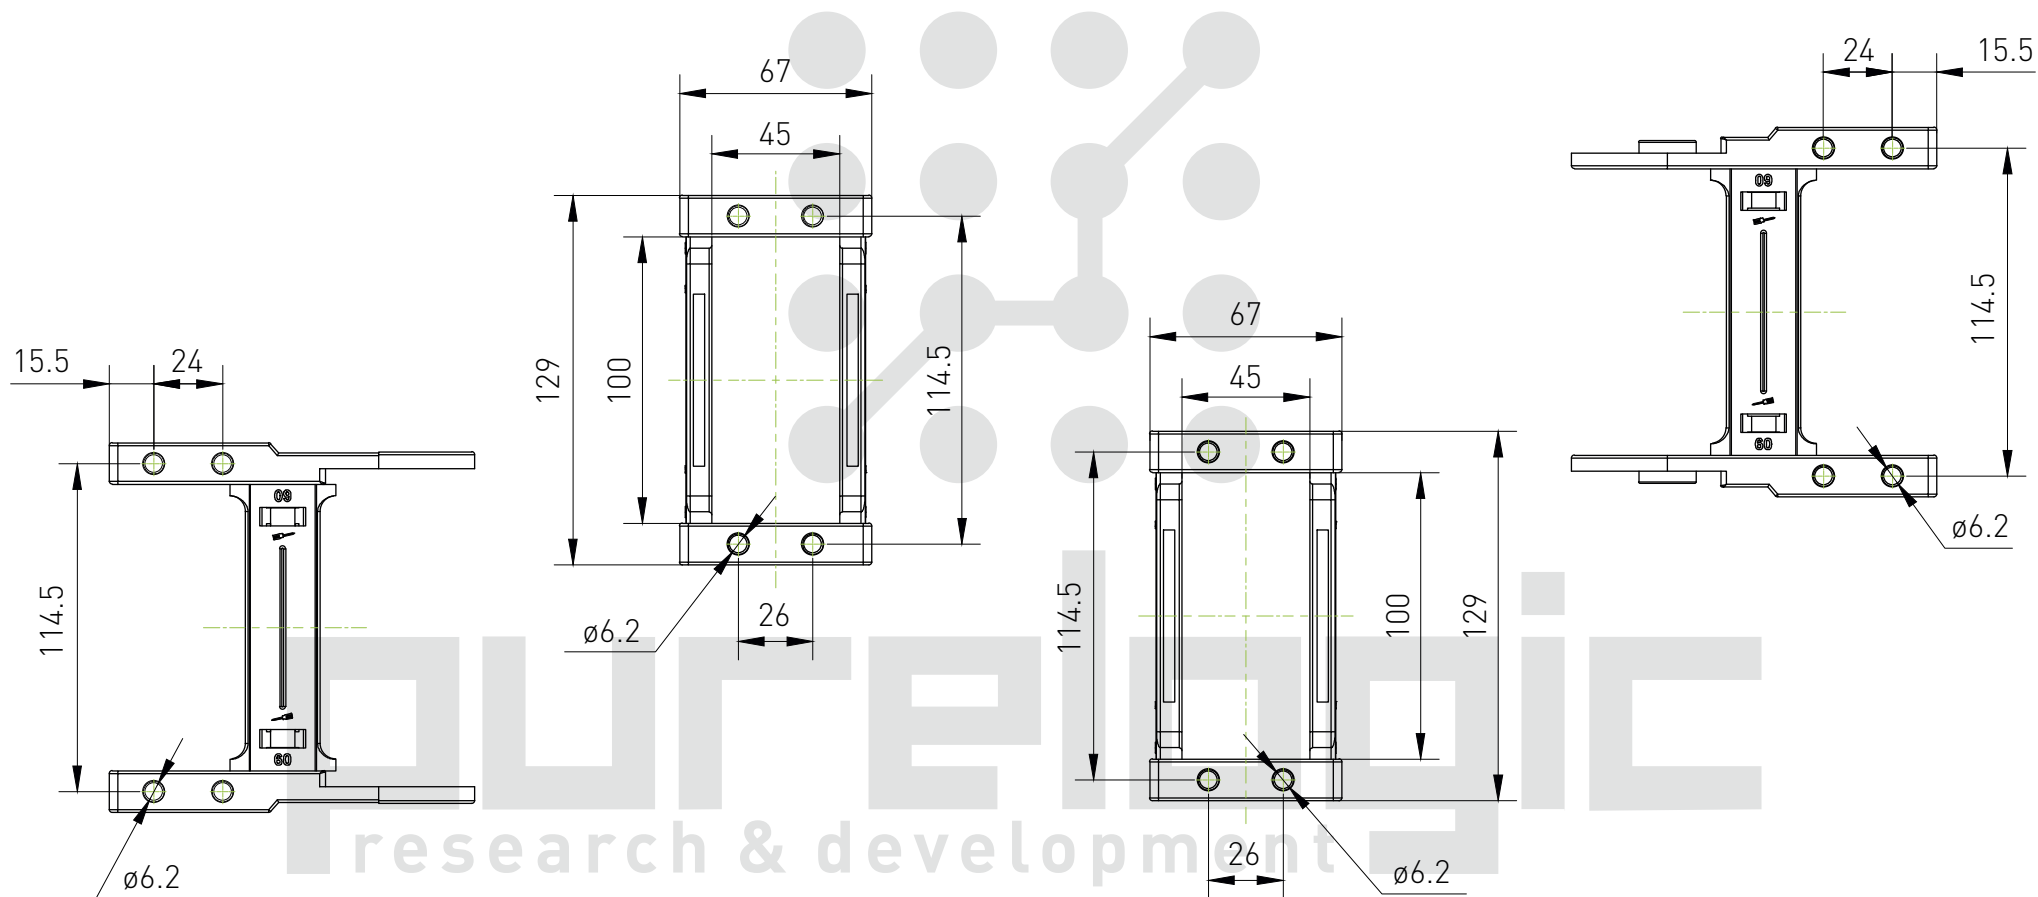

Держатель пластикового кабель-канала J45Q.1.100S-FJT

Максимальный диаметр кабеля: 41 мм