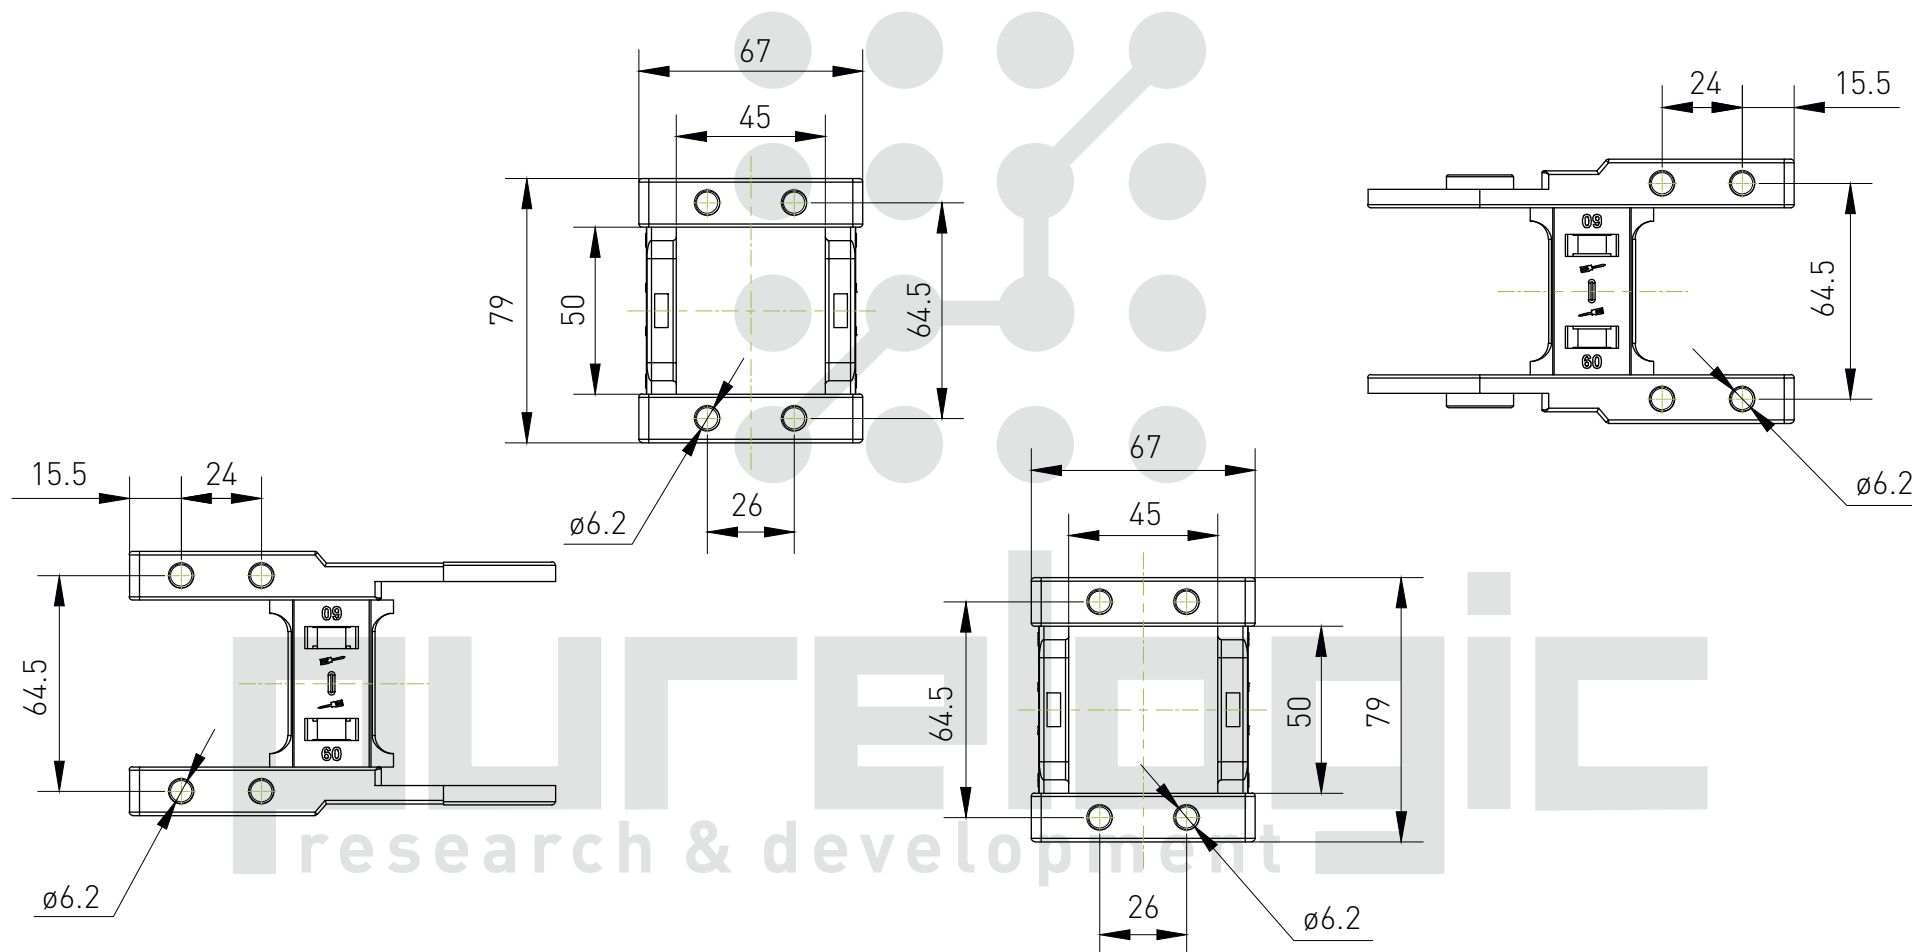

Держатель пластикового кабель-канала J45Q.1.50S-FJT

Максимальный диаметр кабеля: 41 мм