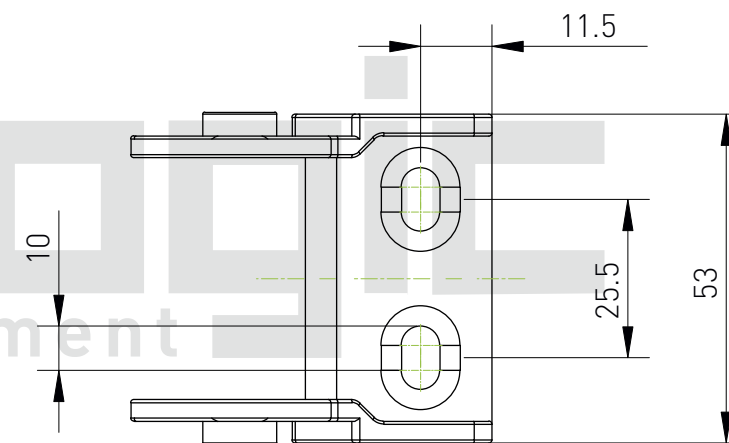

J25Q.3.38S-XJT-N