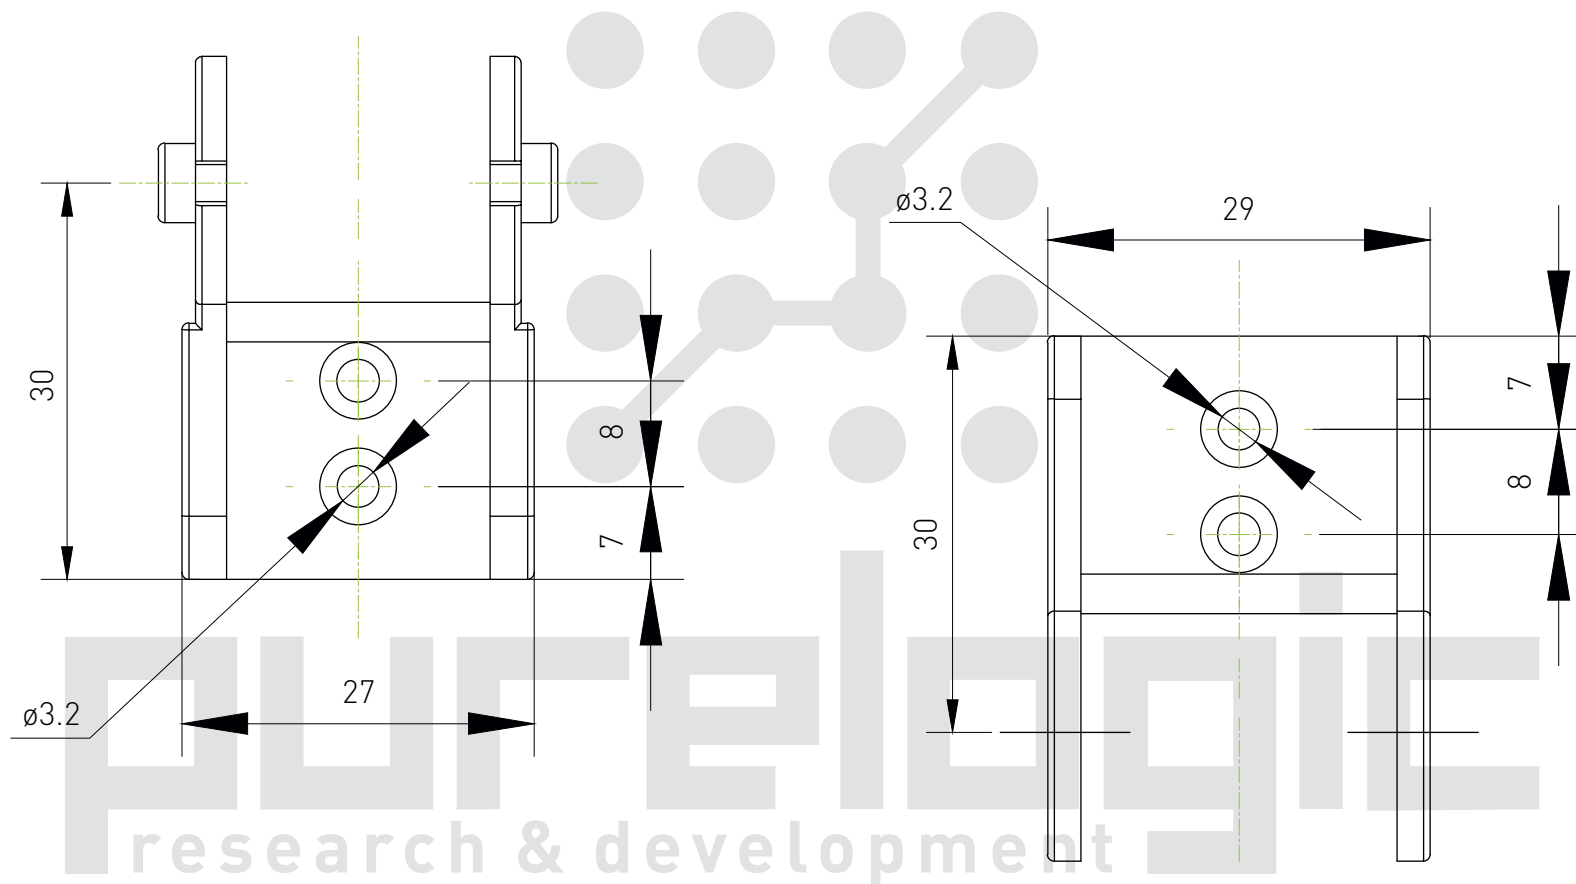

Держатель пластикового кабель-канала J15BF.1.20N-XJT

Максимальный диаметр кабеля: 8 мм