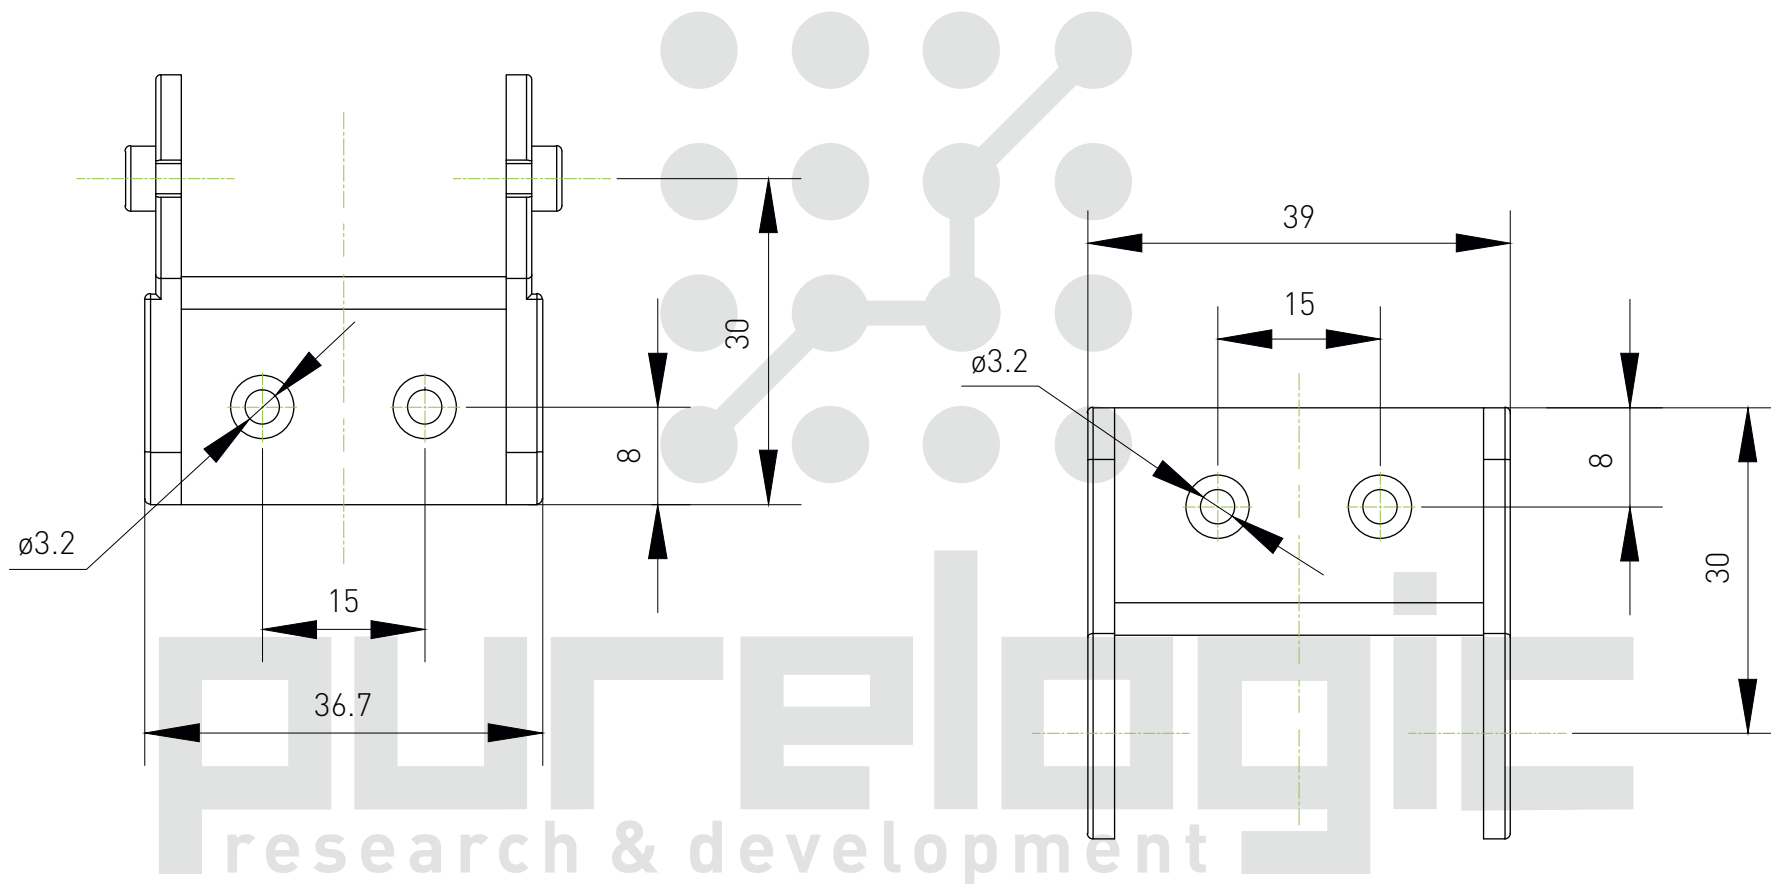

Держатель пластикового кабель-канала J15BF.1.30N-XJT

Максимальный диаметр кабеля: 12 мм