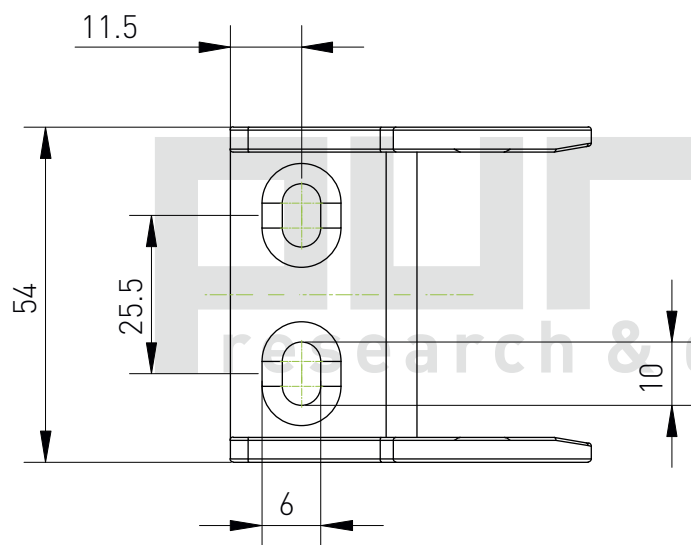

J25Q.3.38S-XJT-N