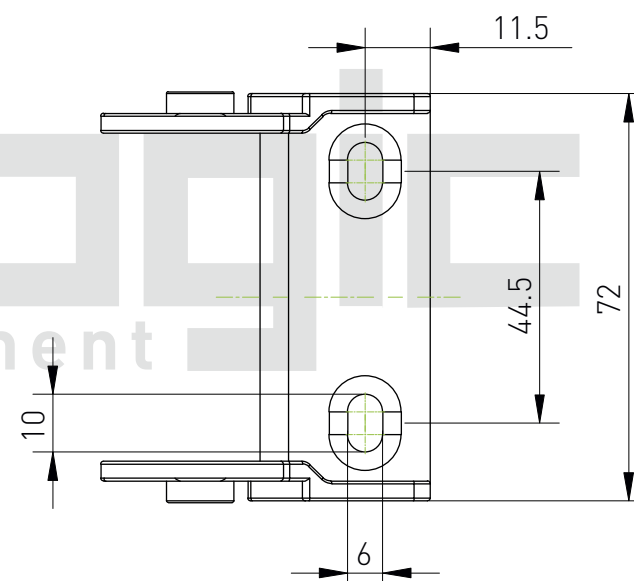

## Держатель пластикового кабель-канала J35Q.3.75W-XJT

Максимальный диаметр кабеля: 32 мм