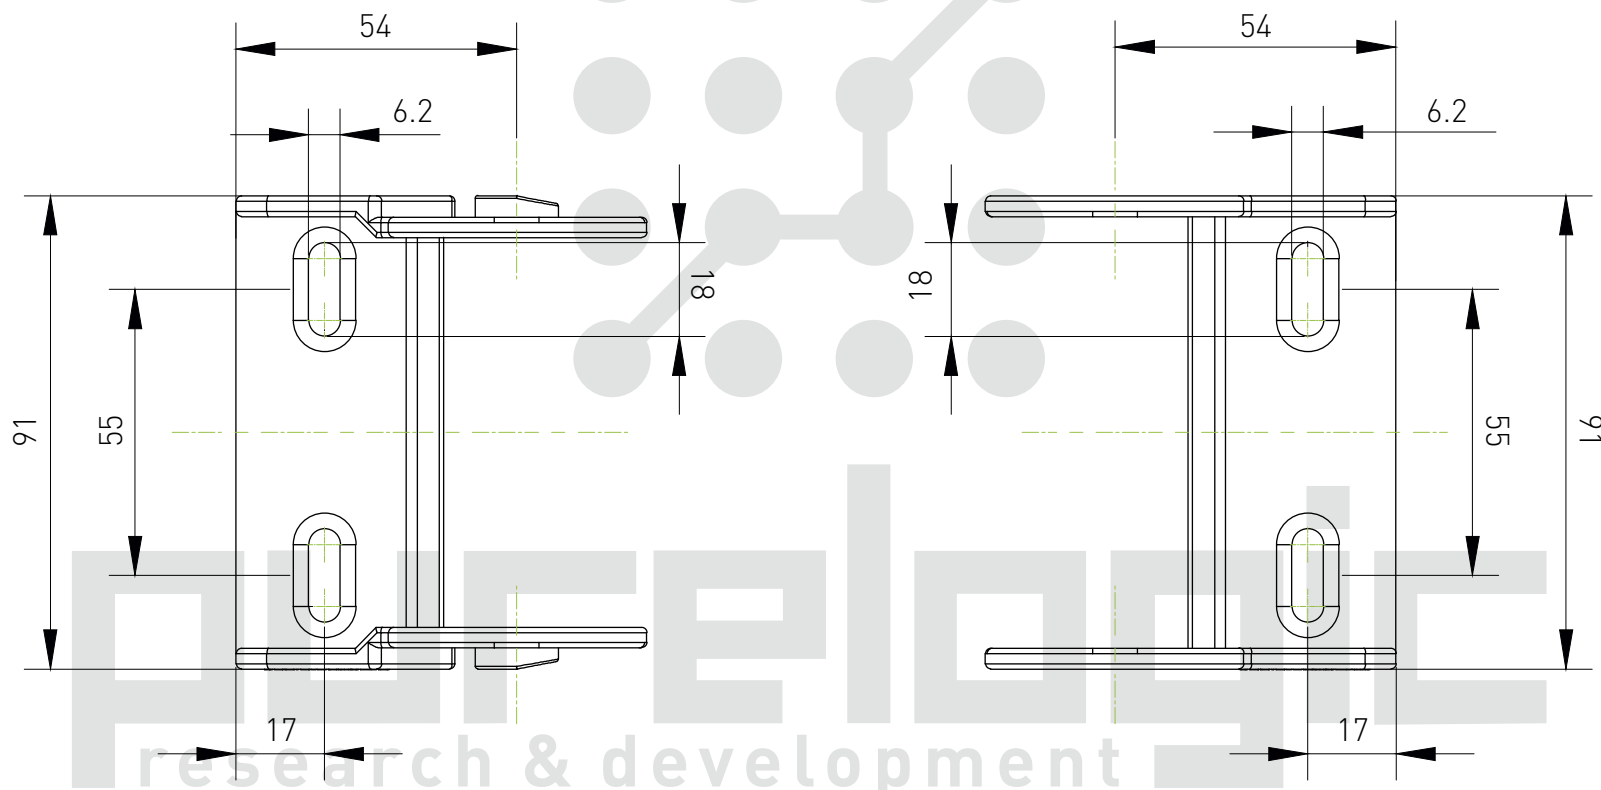

## Держатель пластикового кабель-канала J35Q.3.75W-XJT

Максимальный диаметр кабеля: 32 мм