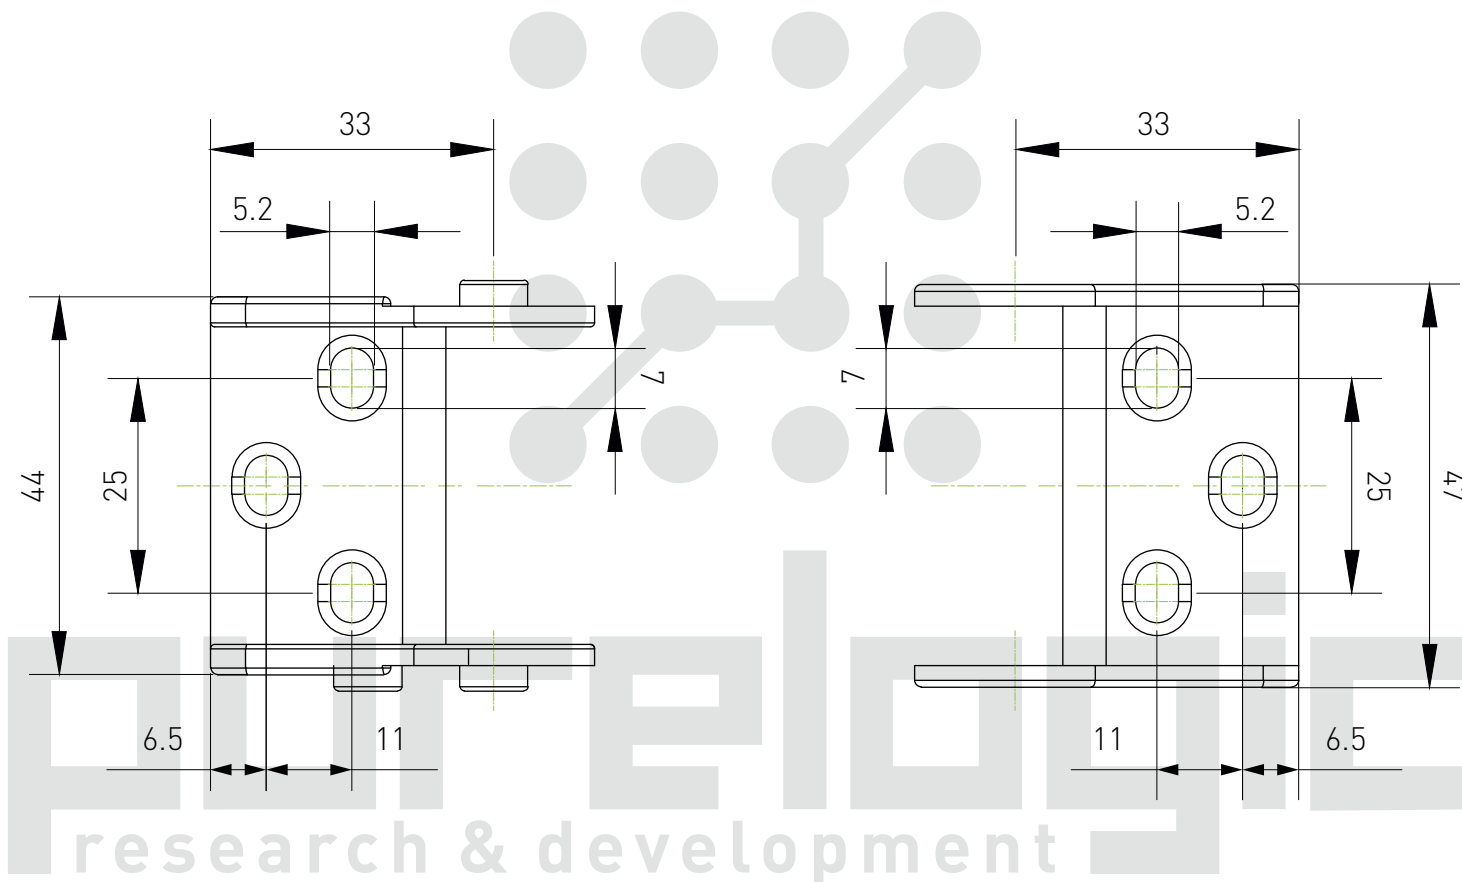

Держатель пластикового кабель-канала J18BF.1.37N-XJT

Максимальный диаметр кабеля: 12 мм