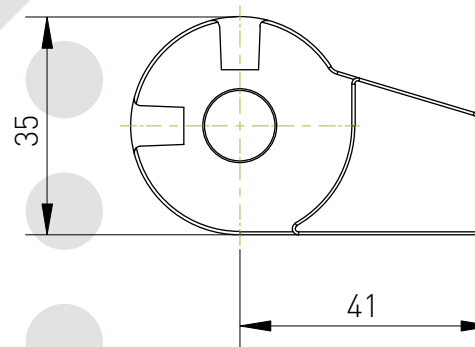

J25Q.3.38S-XJT-N