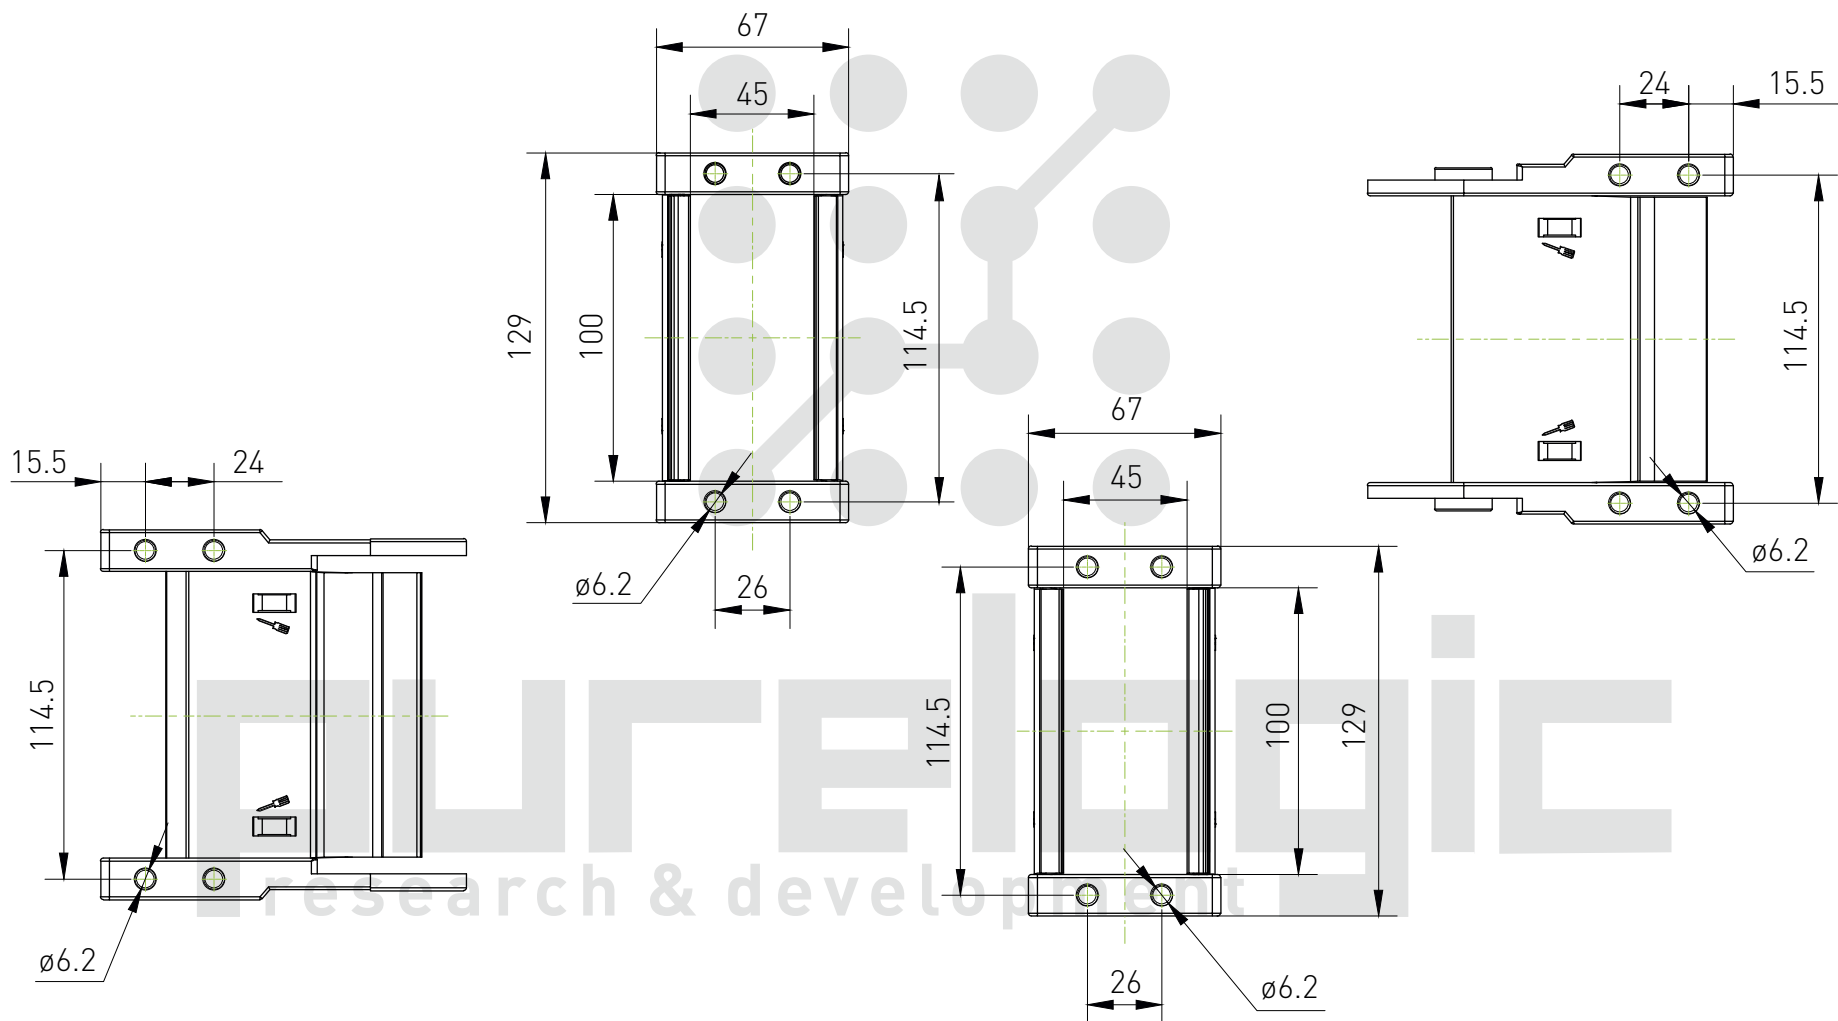

Держатель пластикового кабель-канала J45F.1.100S-FJT

Максимальный диаметр кабеля: 41 мм