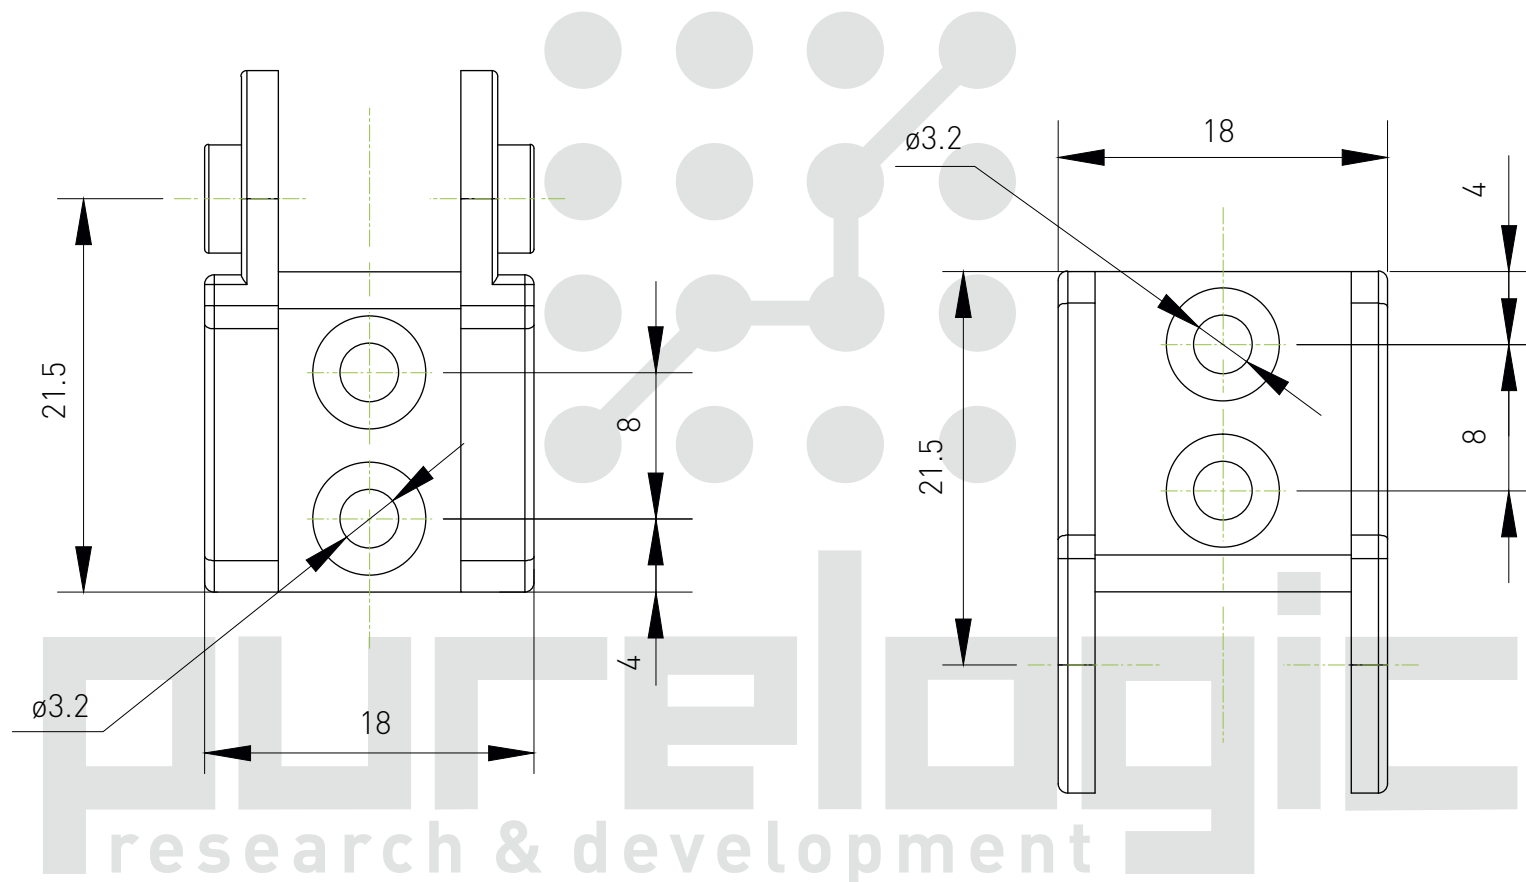

## Держатель пластикового кабель-канала J10Q.1.10B-XJT

Максимальный диаметр кабеля: 8 мм

## Держатель пластикового кабель-канала JE10Q.1.10F-XJT

Максимальный диаметр кабеля: 6.5 мм

## Держатель пластикового кабель-канала J10Q.1.15B-XJT

Максимальный диаметр кабеля: 8 мм

## Держатель пластикового кабель-канала J15BF.1.20N-XJT

Максимальный диаметр кабеля: 8 мм