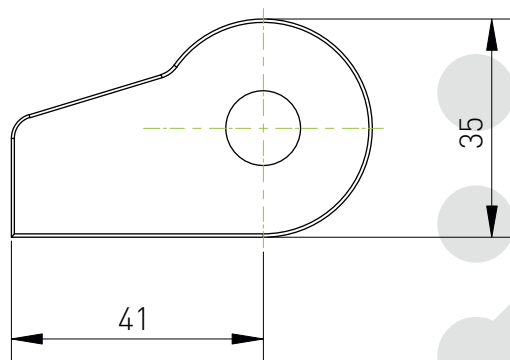

Держатель пластикового кабель-канала J25Q.3.38S-XJT

J25Q.3.38S-XJT-W