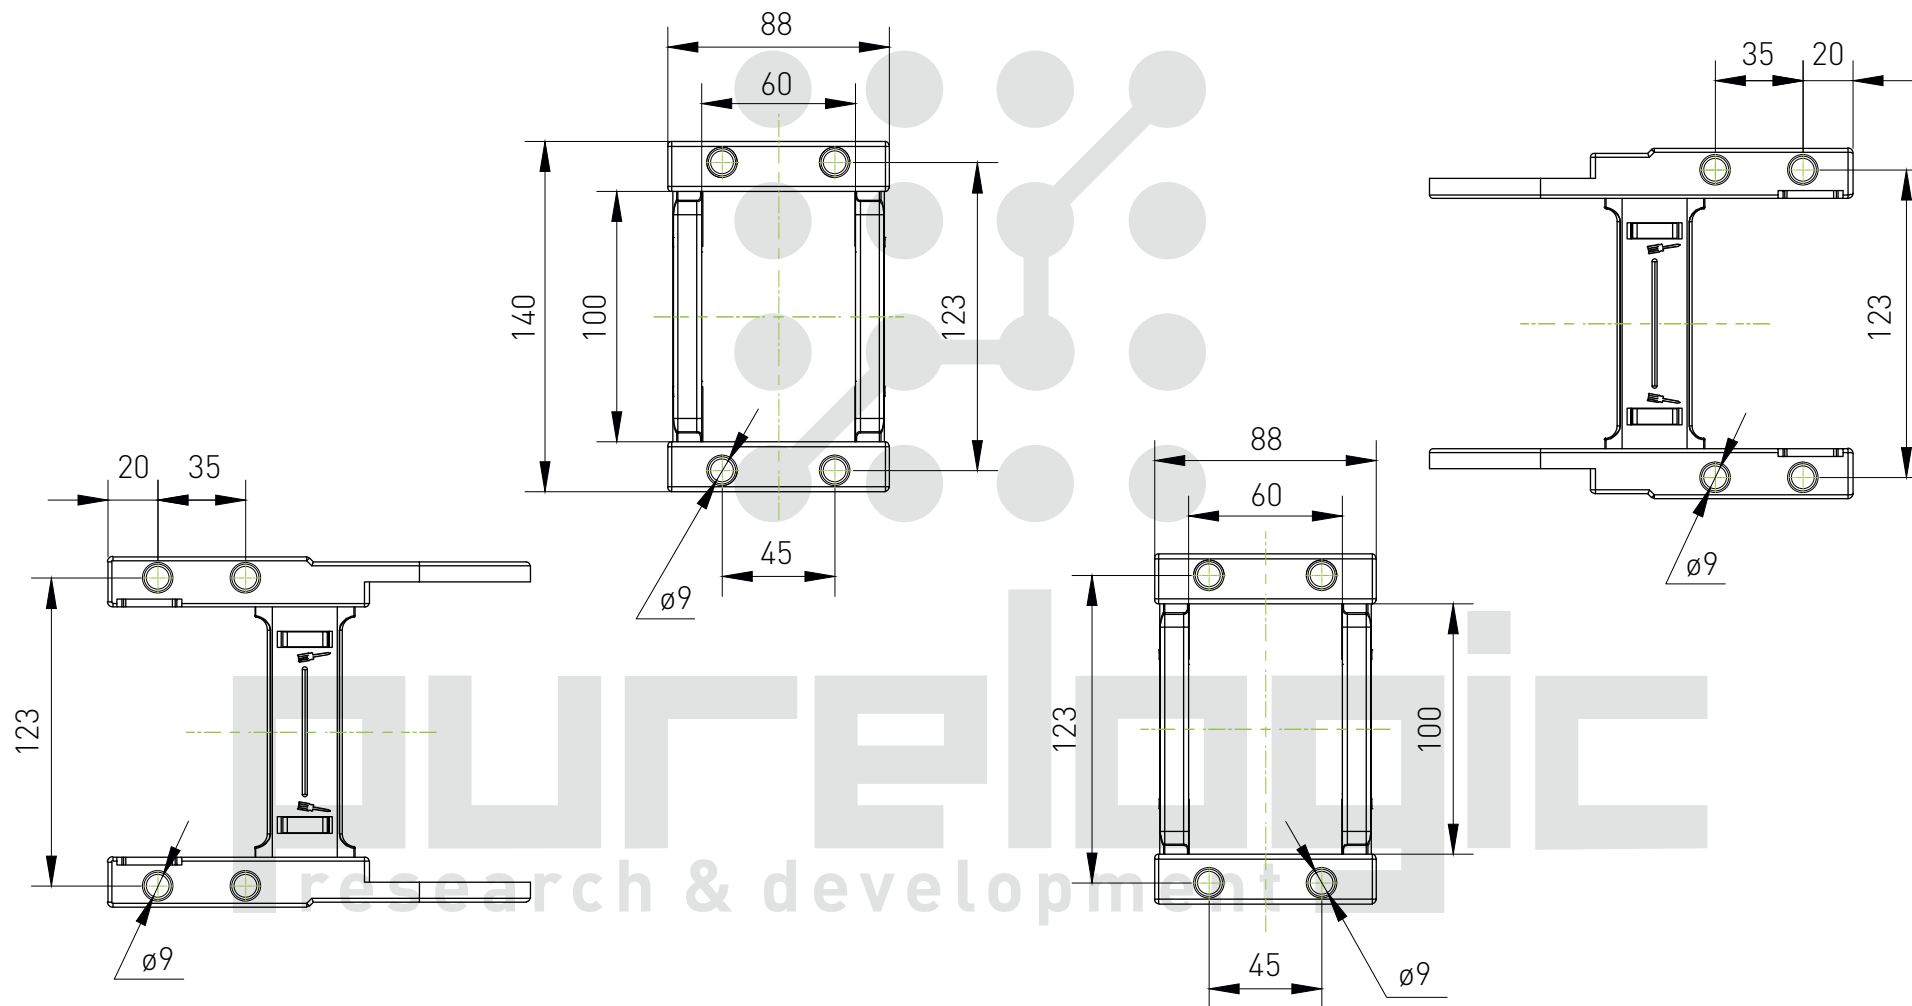

Держатель пластикового кабель-канала J60Q.1.100S-FJT

Максимальный диаметр кабеля: 56 мм