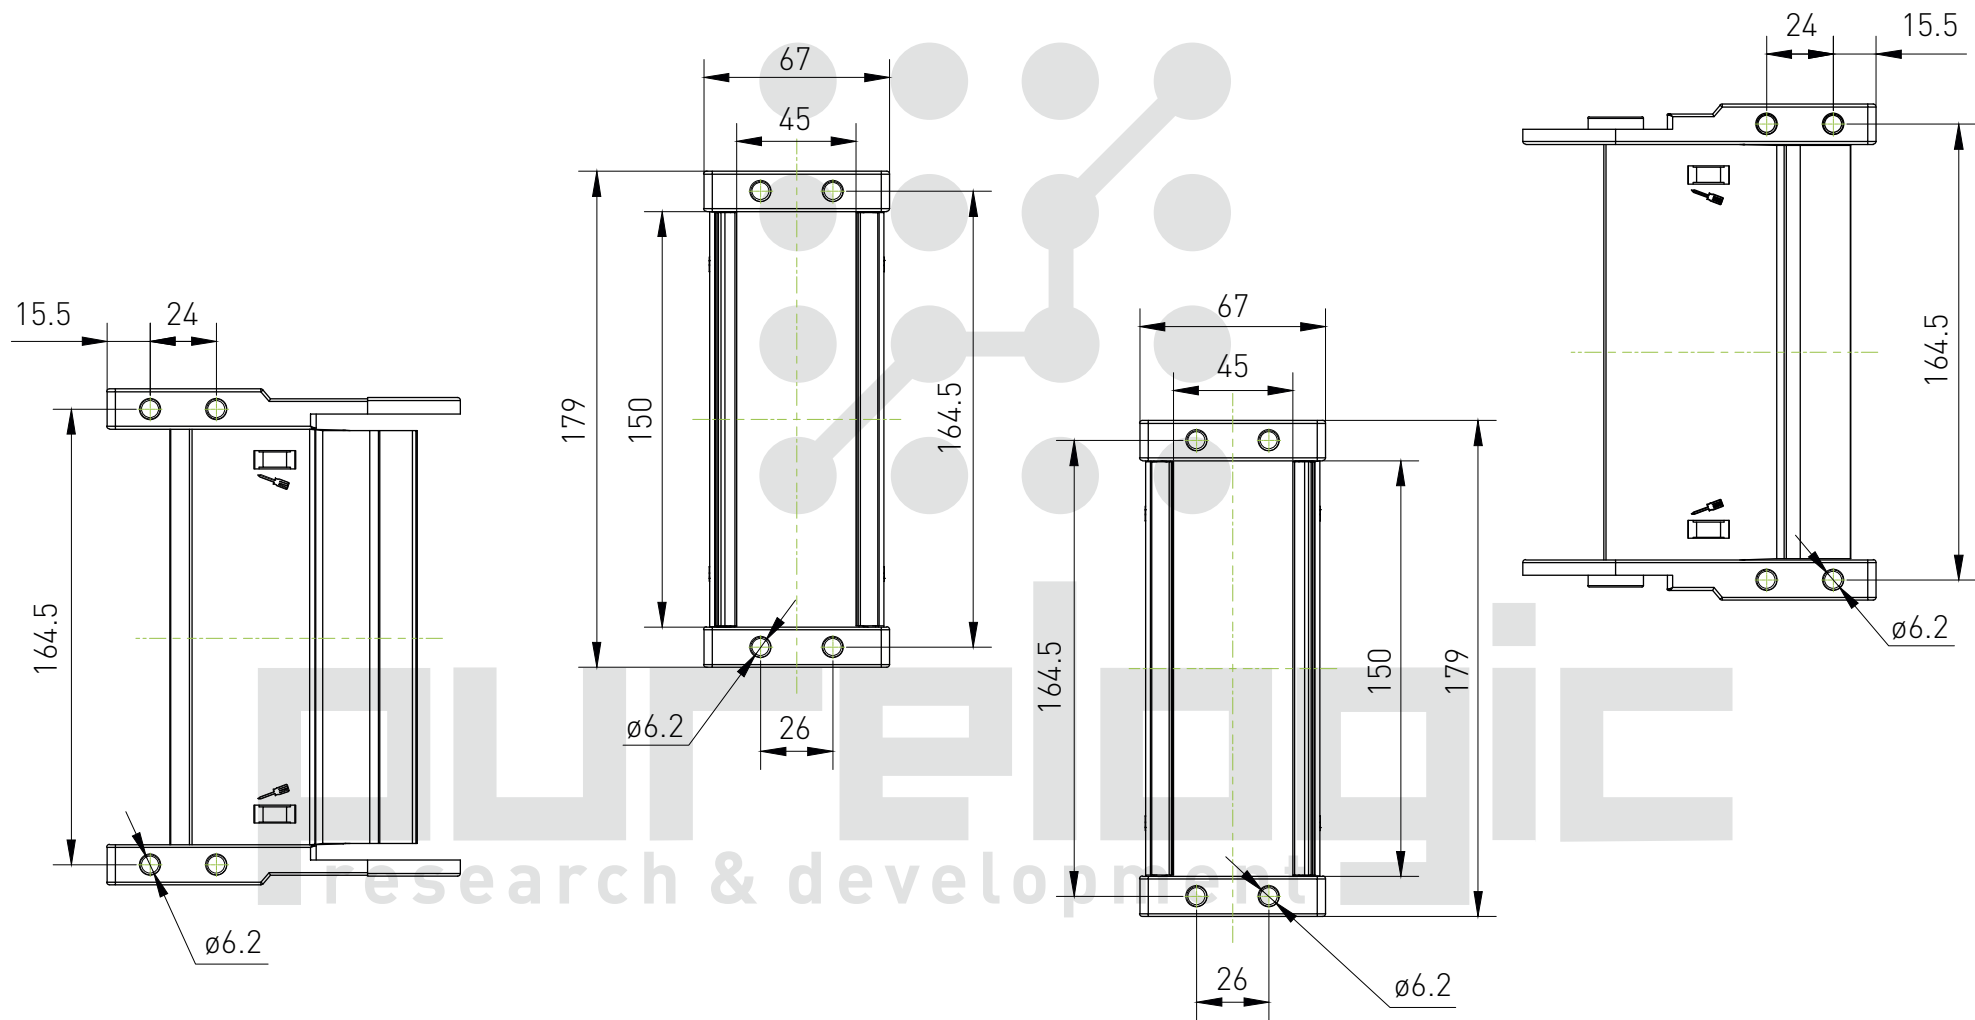

Держатель пластикового кабель-канала J45F.1.150S-FJT

Максимальный диаметр кабеля: 41 мм